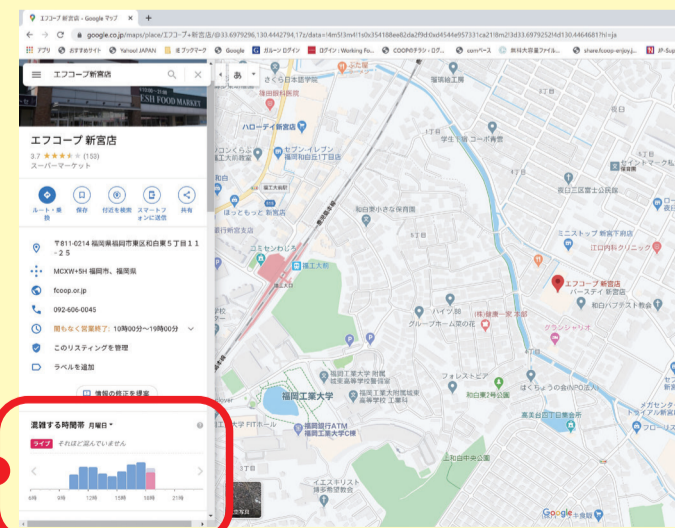

組合員のみなさまへ 3つのお願い

- 1
 ご来店の際は**できる限りマスク着用の上、少人数**でお越してください。

- 2
 店内では他の組合員さんとの**距離を空けてお買い物いただくようお願いします**。(状況により「入場制限」をお願いする場合がございます。予めご理解をお願いします)

- 3
 店内混雑緩和のため**「複数名でのご来店」は出来る限りご遠慮願います**。Google検索にて、現在の混雑状況もご確認いただけます。(一部、混雑状況が表示されない場合もございます)

《スマートフォン》

《パソコン》

現在の混雑状況