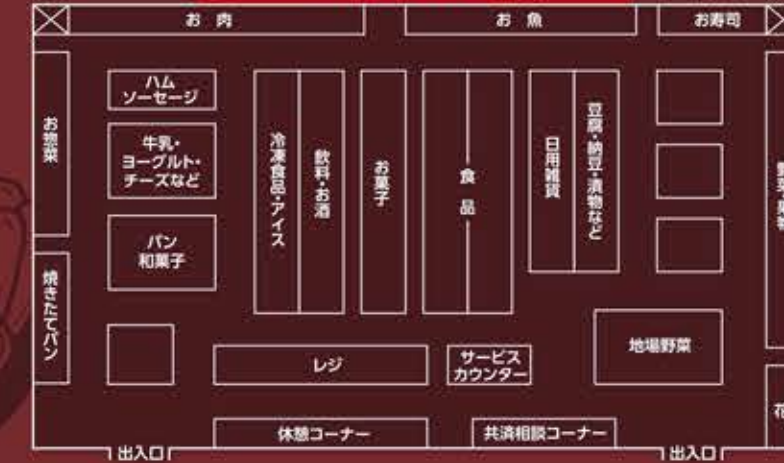

対象店舗

**折尾店**

北九州市八幡西区千代ヶ崎1-2-1  
営業時間/午前9:30~午後9:00  
☎093-691-3378

写真はイメージです。

写真はイメージです。

写真はイメージです。

**店内レイアウト**

改修期間中は大変ご迷惑をおかけいたしました。折尾店はオープンして23年が経過しました。この間、多くの組合員さんや地域のみなさまにご愛顧いただき感謝申し上げます。今回の改修では、見通しが良く、みなさまがゆったりとお買い物ができるようレイアウトを変更し、品揃えも大きく変更しております。また、より多くの方へ喜んでいただける気持ちのいい挨拶や会話が弾む接遇を行ってまいります。新しくなった折尾店でスタッフ一同みなさまのご来店をお待ちしております。

10/23 10/27 **ぷるか キャンペーン!**

期間中に、《エフコープぷるか》をお申し込みいただくと「選べるコープの人気商品」**いずれか1点プレゼント!**

写真はイメージです。

**見違えるようにきれいになった折尾店!!**

品揃えも今まで以上に充実しています。新商品を探しに折尾店に来られませんか?スタッフの笑顔に迎えられ、きっと満足できるお買い物ができます。私たち若松区域委員会は、これからも試食活動やさまざまな学習会などを通じて、全力で折尾店を応援していきます。今後とも折尾店とともどもよろしく願います。