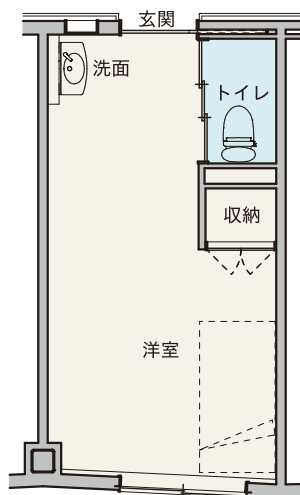

## お部屋タイプ

すべて鍵付きのお部屋なので、プライバシーが守られます。一人用のA・Bタイプに加え、二人で利用できるCタイプのお部屋もご準備しています。

**A**  
TYPE

部屋/  
Aタイプ(2階・16室)  
1人部屋<ミニキッチンなし>  
18.86~20.29㎡

家賃/  
**5.3万円**~

**B**  
TYPE

部屋/  
Bタイプ(3階・14室)  
1人部屋<ミニキッチン付>  
18.86~20.29㎡

家賃/  
**5.8万円**~

**C**  
TYPE

部屋/  
Cタイプ(2階・2室/3階・3室)  
2人部屋<ミニキッチン・  
シャワールーム付>  
37.76㎡

家賃/  
**11.6万円**~

### その他設備

浴室/  
★事前予約制  
2、3階に各2室

洗濯室/  
2、3階に各1室

福祉トイレ/  
2、3階に各1カ所

エレベーター/1基