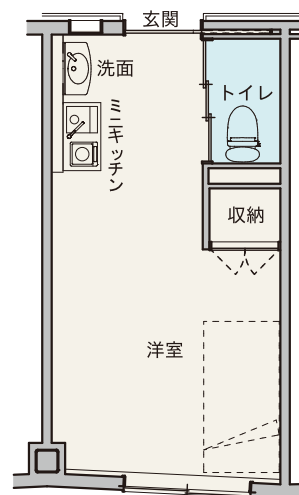

## お部屋タイプ

すべて鍵付きのお部屋なので、プライバシーが守られます。一人用のA・Bタイプに加え、二人で利用できるCタイプのお部屋もご準備しています。

**A**  
TYPE

部屋/  
Aタイプ(2階・16室)  
1人部屋<ミニキッチンなし>  
18.86~20.29㎡

家賃/  
**5.3万円**~

**B**  
TYPE

部屋/  
Bタイプ(3階・14室)  
1人部屋<ミニキッチン付>  
18.86~20.29㎡

家賃/  
**5.8万円**~

**C**  
TYPE

部屋/  
Cタイプ(2階・2室/3階・3室)  
2人部屋<ミニキッチン・  
シャワールーム付>  
37.76㎡

家賃/  
**11.6万円**~

### その他設備

浴室/  
★事前予約制  
2、3階に各2室

洗濯室/  
2、3階に各1室

福祉トイレ/  
2、3階に各1カ所

エレベーター/1基