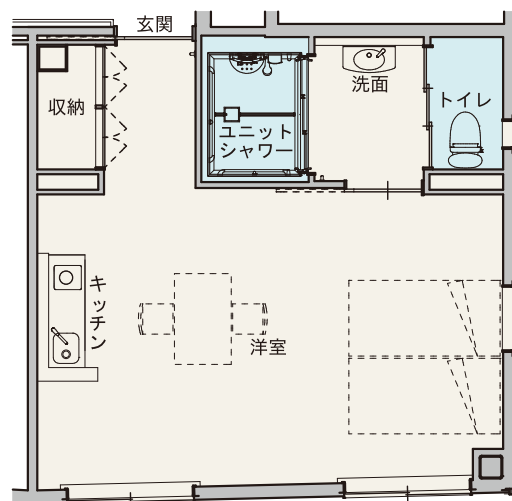

## お部屋タイプ

すべて鍵付きのお部屋なので、プライバシーが守られます。一人用のA・Bタイプに加え、二人で利用できるCタイプのお部屋もご準備しています。

**A**  
TYPE

部屋/  
Aタイプ(2階・16室)  
1人部屋<ミニキッチンなし>  
18.86~20.29㎡

家賃/  
**5.3万円**~

**B**  
TYPE

部屋/  
Bタイプ(3階・14室)  
1人部屋<ミニキッチン付>  
18.86~20.29㎡

家賃/  
**5.8万円**~

**C**  
TYPE

部屋/  
Cタイプ(2階・2室/3階・3室)  
2人部屋<ミニキッチン・  
シャワールーム付>  
37.76㎡

家賃/  
**11.6万円**~

### その他設備

浴室/  
★事前予約制  
2、3階に各2室

洗濯室/  
2、3階に各1室

福祉トイレ/  
2、3階に各1カ所

エレベーター/1基